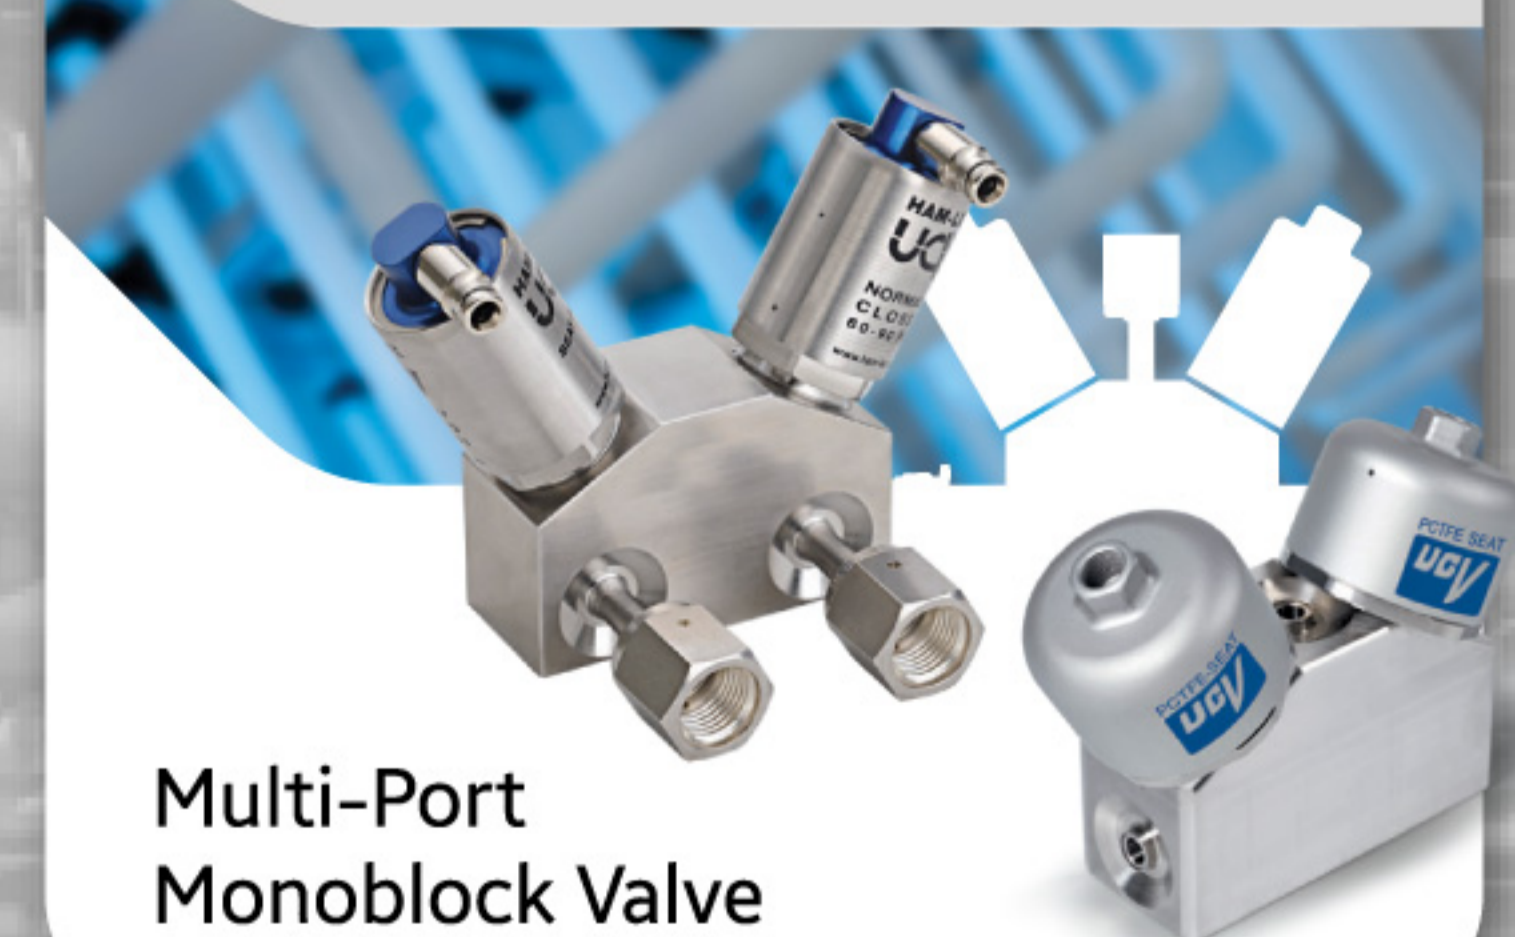

HAM-LET ASTAVA

ASTAVA
Manifolds

HTC®

Hi-Tech
HTC Face
Seal Fittings

Multi-Port
Monoblock Valve

■ **SERMAX Automation Sdn Bhd** (1011548-K)
No 19, Jalan Sungai Rasau E32/E, Berjaya Park, Seksyen 32, 40460 Shah Alam, Selangor, Malaysia.
Tel : +603 5131 5113